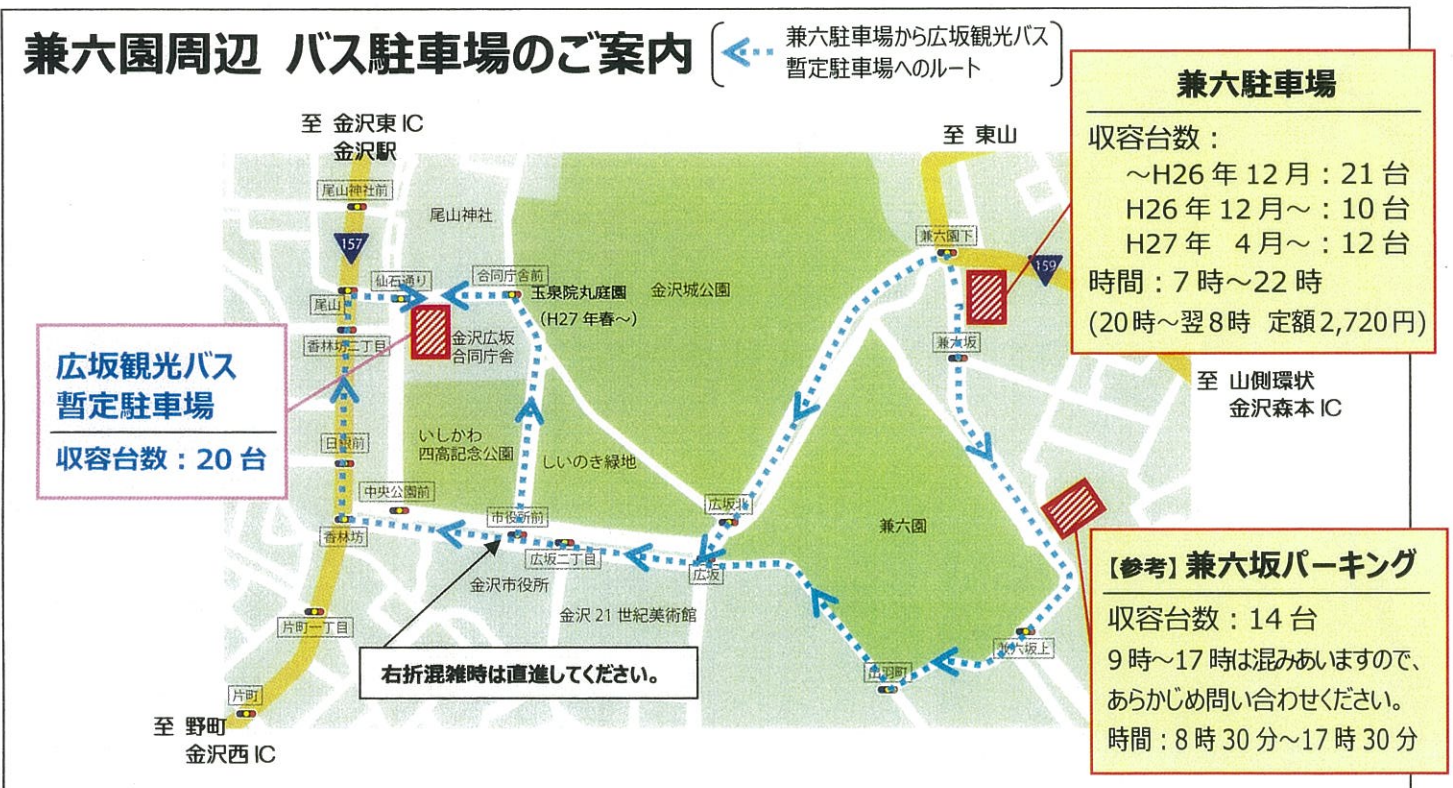

平成 26 年 10 月 21 日 (火)

「広坂観光バス暫定駐車場」がオープン

兼六駐車場の建替工事に伴い、整備を進めてきた「広坂観光バス暫定駐車場」が平成 26 年 10 月 21 日(火)にオープンします。

「広坂観光バス暫定駐車場」概要

収容台数：バス 20 台

営業時間：7 時～21 時

利用料金：1,980 円/時間 以降 30 分毎 300 円 (20 時～翌 8 時 定額 2,720 円)

住 所：金沢市広坂 2 丁目 65-3

● 駐車場の利用に関するお問い合わせは

広坂観光バス暫定駐車場

TEL:076-232-3542

兼六駐車場

TEL:076-263-1814

兼六坂パーキング

TEL:076-222-1600

● その他、お問い合わせは